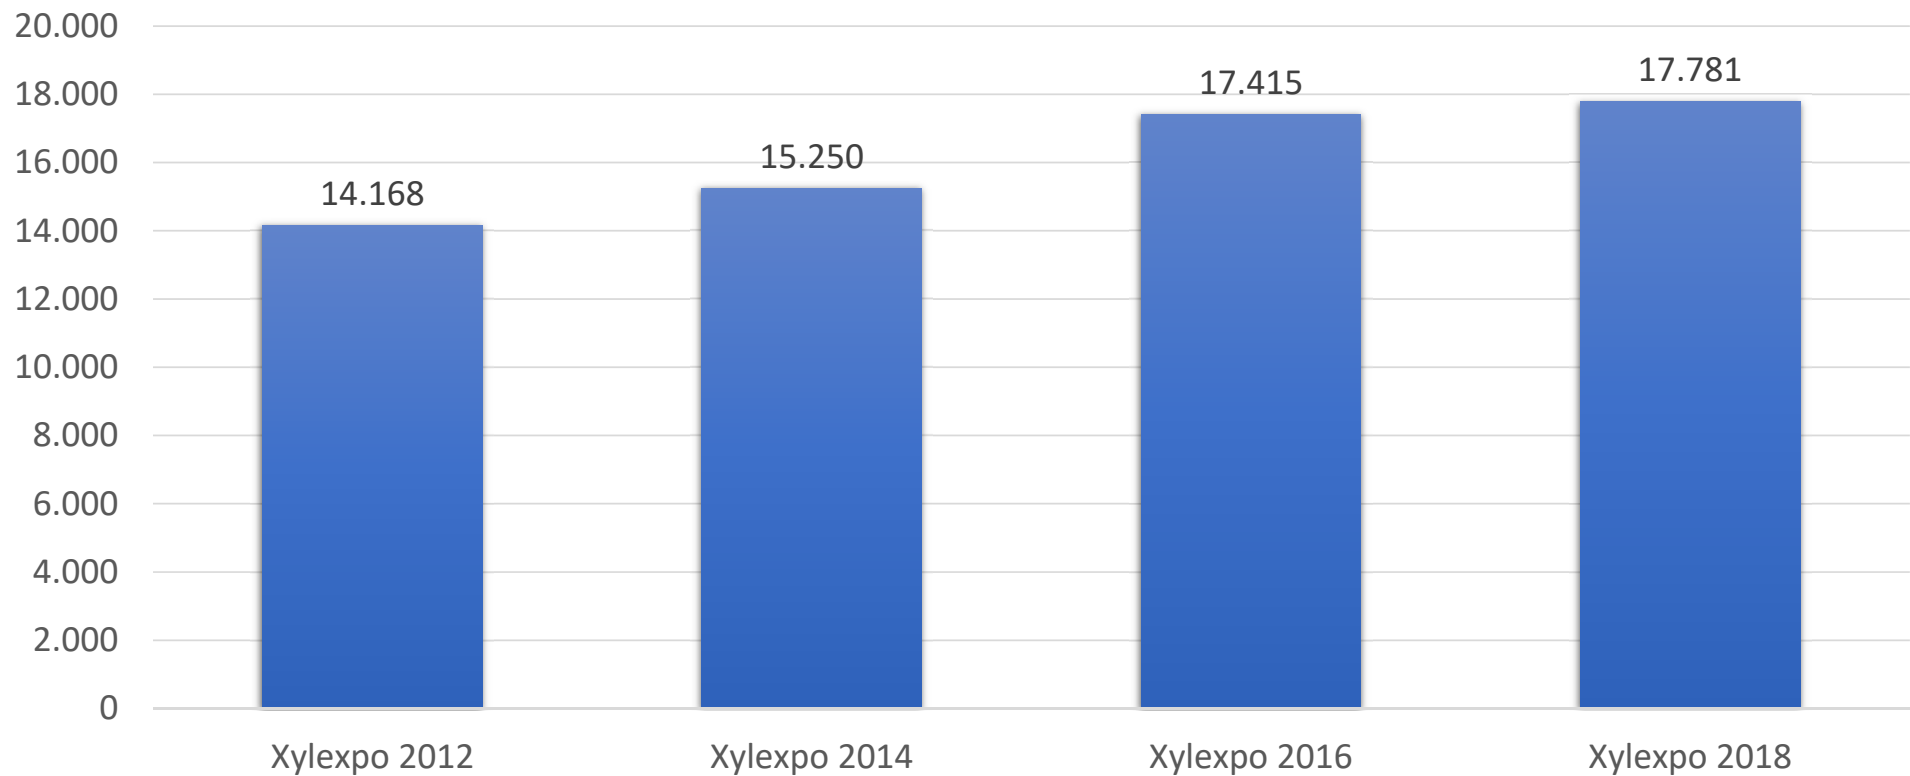

Serie storica dei visitatori unici