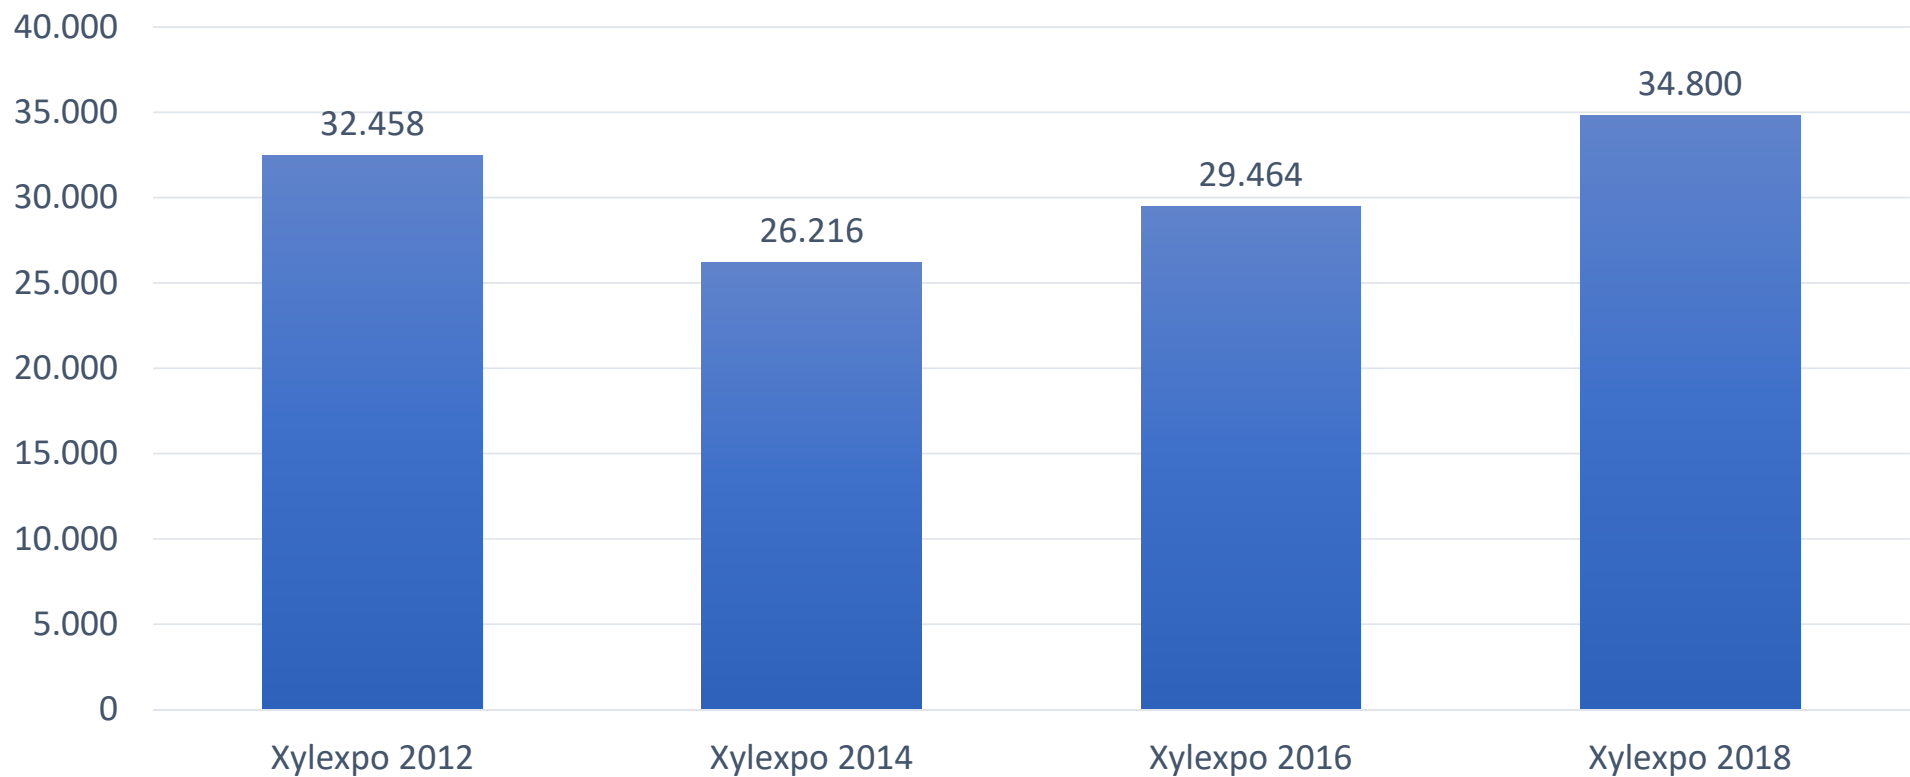

# Dati generali della manifestazione

**425** espositori di cui 116 esteri provenienti da 27 Paesi.

**34.785** metri quadrati netti.

**17.781** visitatori unici 2,1 per cento in più rispetto al 2018.

**28,3** per cento di visitatori internazionali.

# Serie storica metri quadrati netti occupati

# Serie storica del numero degli espositori