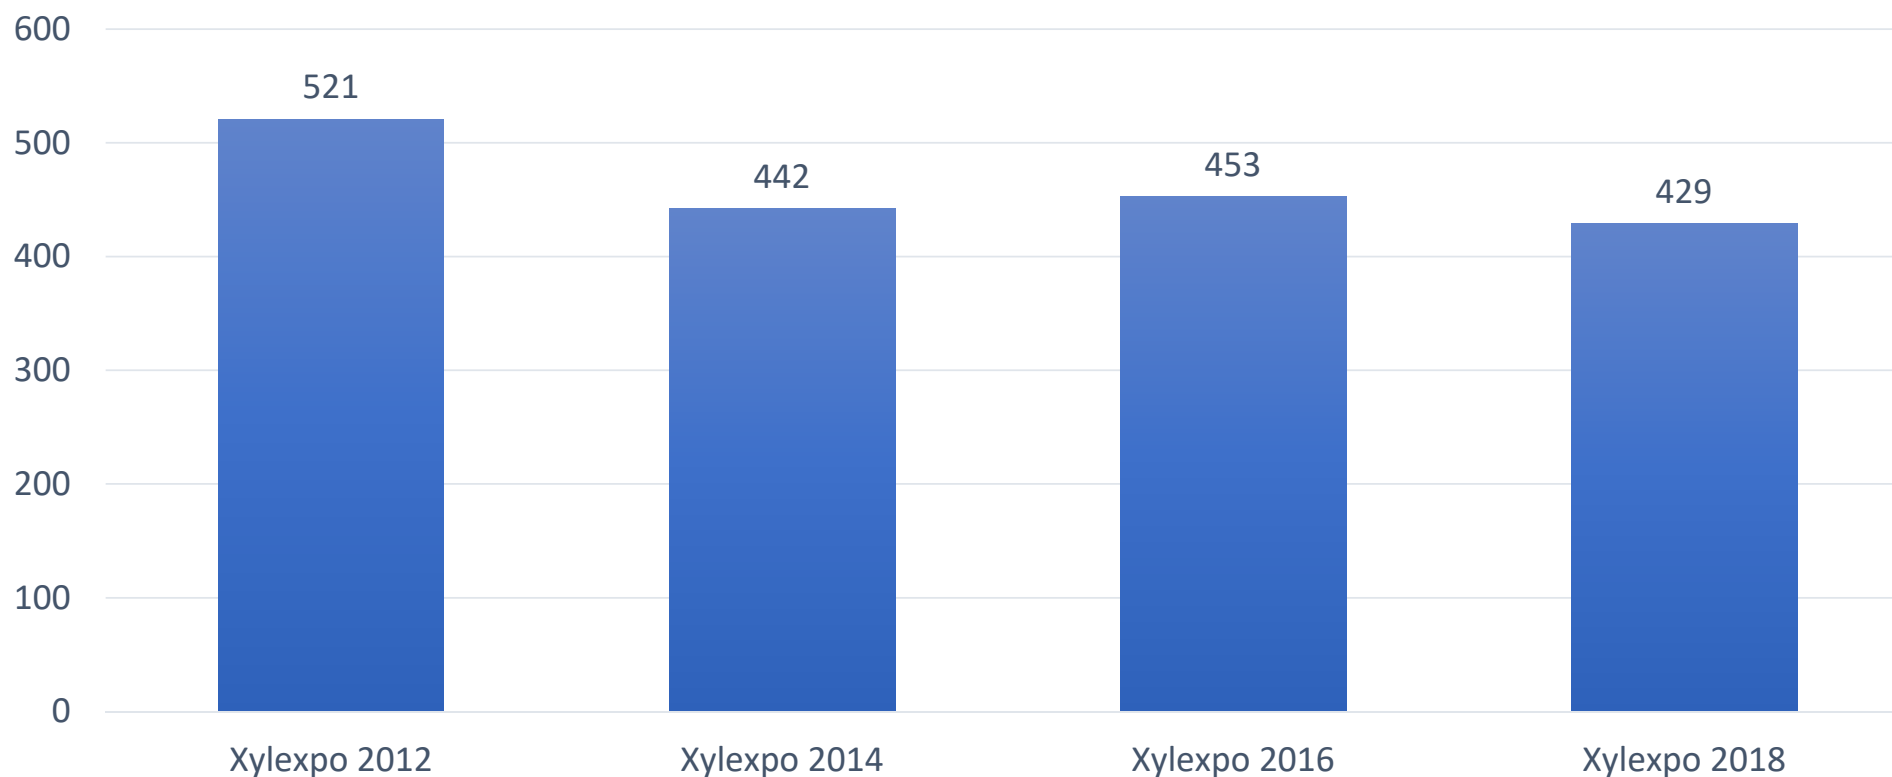

# Dati generali della manifestazione

**425** espositori di cui 116 esteri provenienti da 27 Paesi.

**34.785** metri quadrati netti.

**17.781** visitatori unici 2,1 per cento in più rispetto al 2018.

**28,3** per cento di visitatori internazionali.

# Serie storica metri quadrati netti occupati

# Serie storica del numero degli espositori