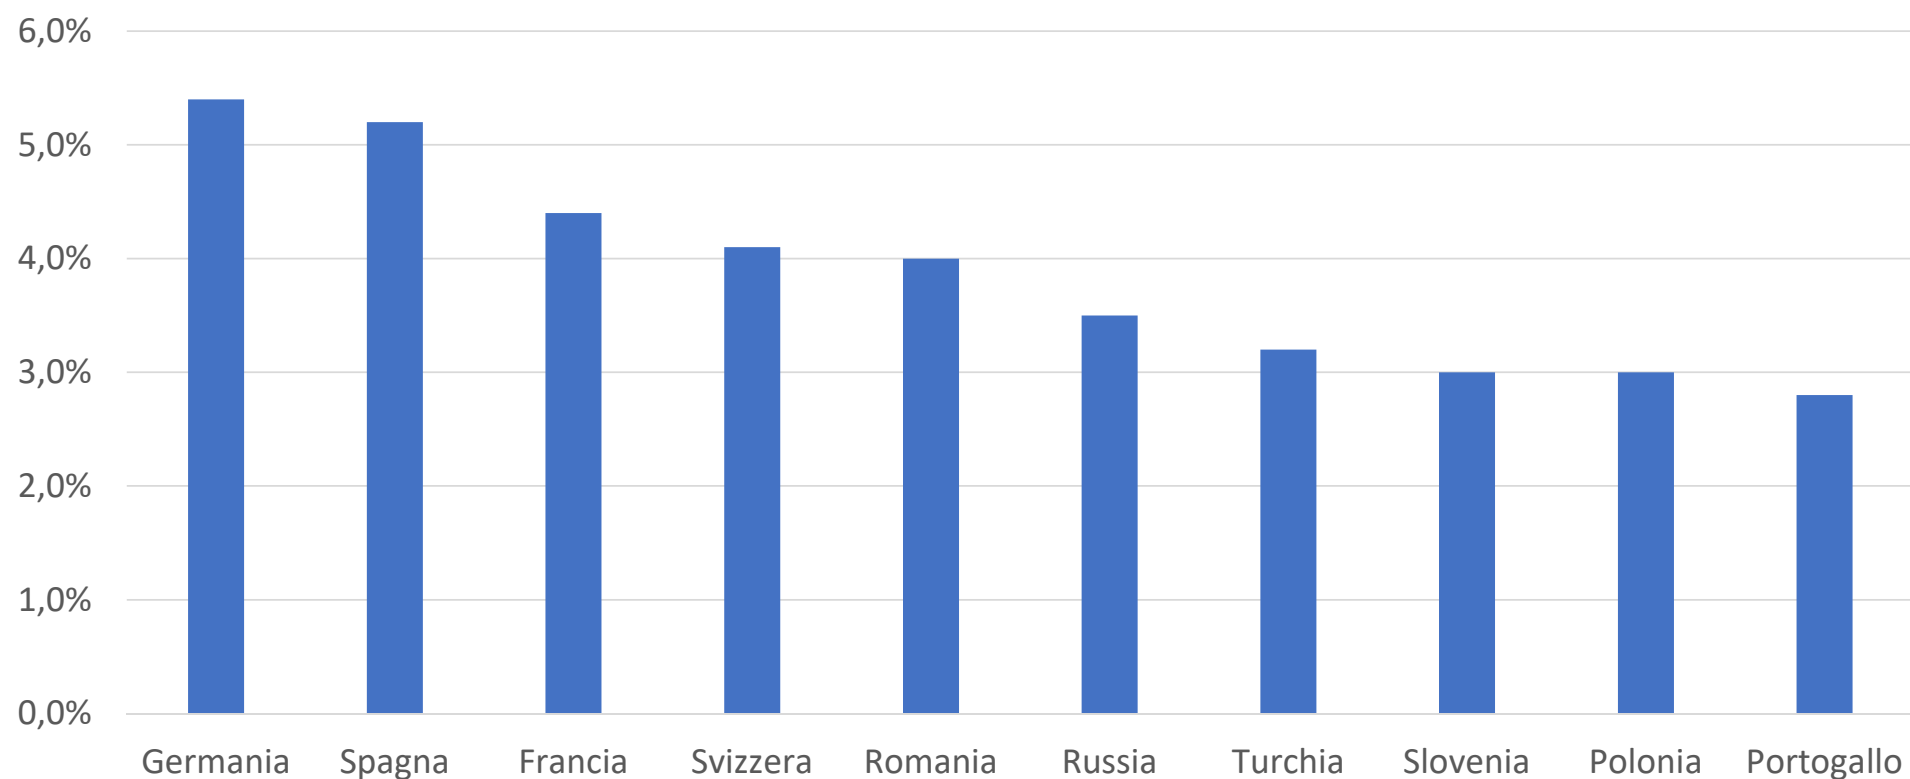

Top 10 Paesi per provenienza visitatori Xylexpo 2018

12/03/2019

Post show report 2018