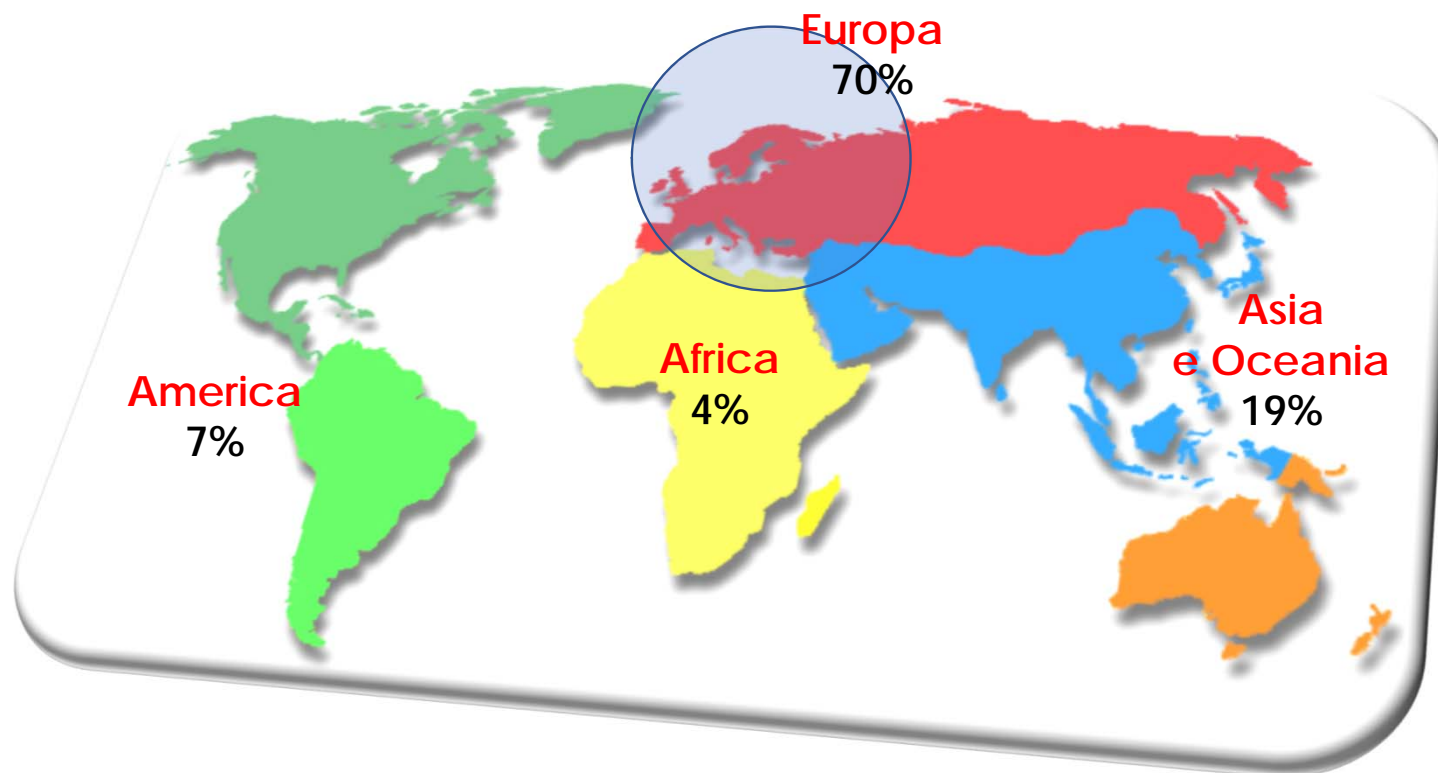

Provenienza dei visitatori internazionali Xylexpo 2018