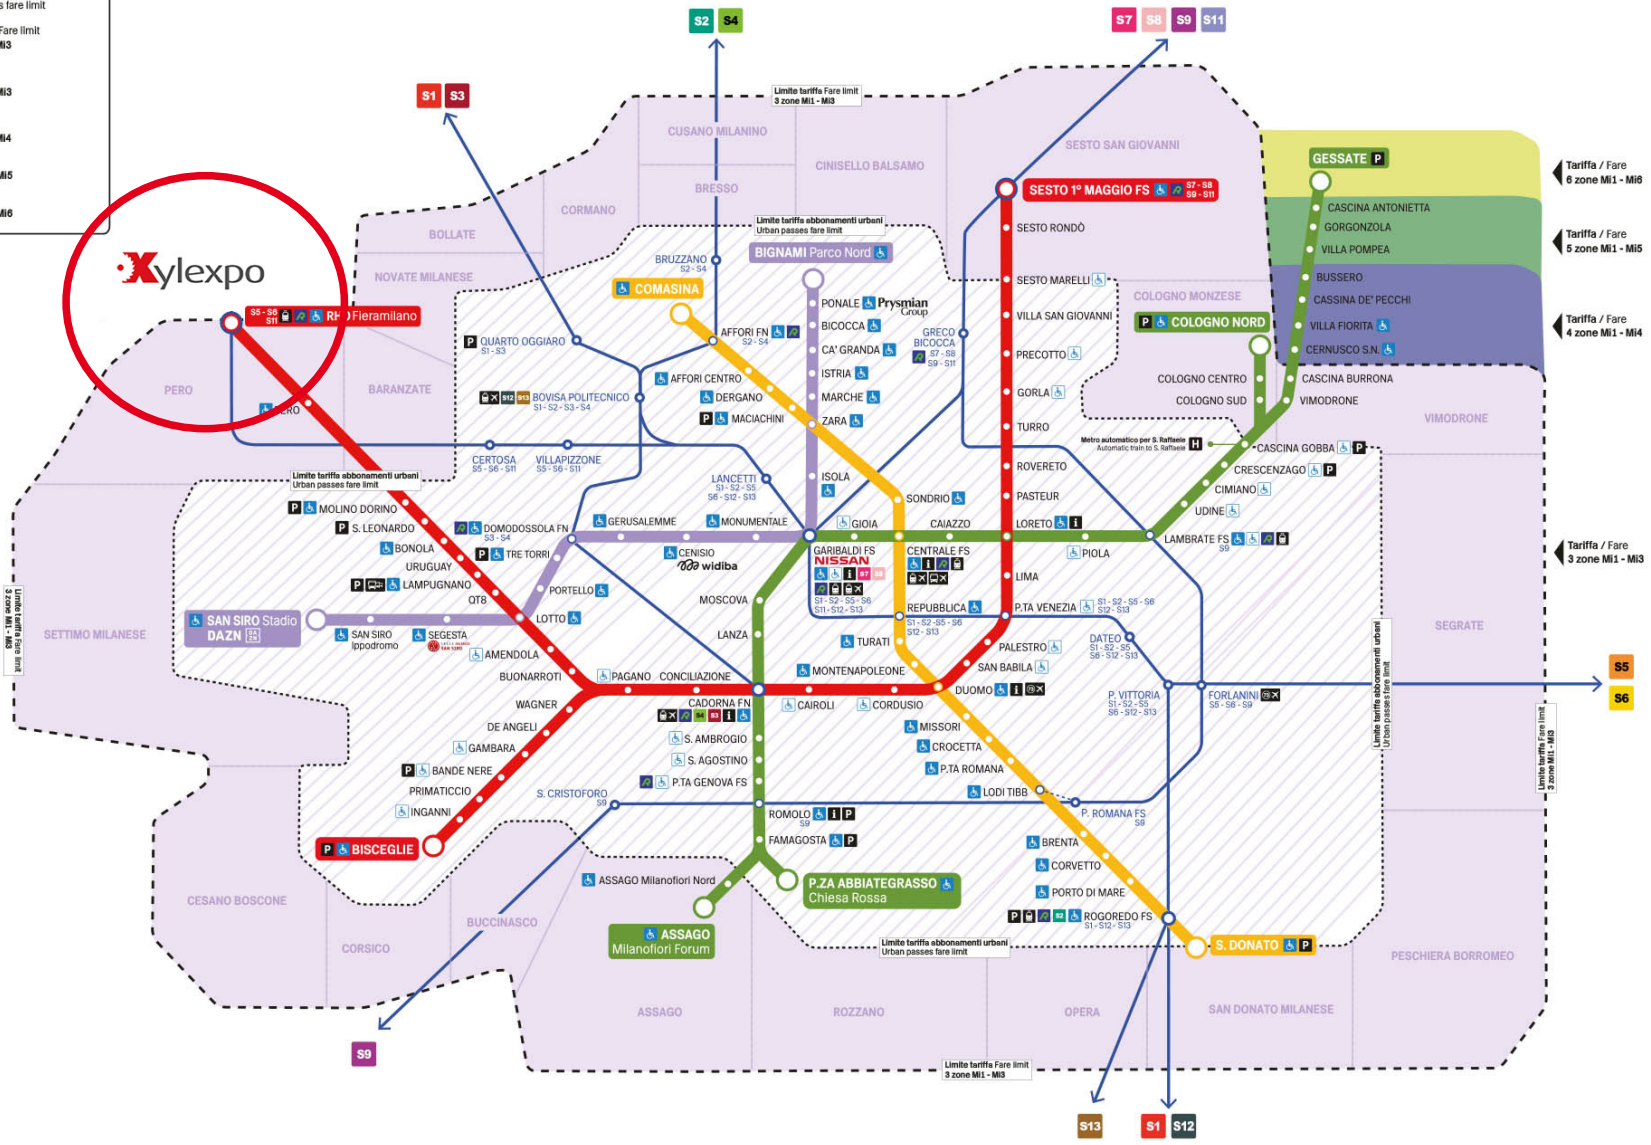

RETE METROPOLITANA E LINEE FERROVIARIE SUBURBANE

METRO NETWORK AND SUBURBAN RAILWAYS

- M1** Metro Linea / Line 1
- M2** Metro Linea / Line 2
- M3** Metro Linea / Line 3
- M5** Metro Linea / Line 5

- Stazione accessibile (ascensori)**
Step-free station (lifts)
- Stazione accessibile (montascale)**
Step-free station (stairlifts)
- ATM Point: informazioni e punto vendita**
ATM Point: information and sales point
- Linee ferroviarie regionali**
Regional railways
- Interscambio con rete ferroviaria**
Connection with railway system
- Linea 73 per Aeroporto di Linate**
Line 73 to Linate Airport
- Bus per Aeroporto di Linate, Malpensa e Orio al Serio**
Bus service to Linate, Malpensa and Orio al Serio Airports
- Malpensa Express**
- Terminal bus lunga percorrenza**
Long distance bus terminal
- Parcheggio di corrispondenza ATM**
ATM car park

----- Limite tariffa abbonamenti urbani
Urban passes fare limit

- - - - - Limite tariffa Fare limit
3 zone Mi1 - Mi3

Tariffa / Fare
3 zone Mi1 - Mi3

Tariffa / Fare
4 zone Mi1 - Mi4

Tariffa / Fare
5 zone Mi1 - Mi5

Tariffa / Fare
6 zone Mi1 - Mi6

Linee ferroviarie suburbane

Suburban railways

- S1** Saronno - Milano Passante* - Lodi
- S2** Mariano Comense - Milano Passante* - Milano Rogoredo
- S3** Saronno - Milano Bovisa - Milano Cadorna
- S4** Camnago Lentate - Milano Bovisa - Milano Cadorna
- S5** Varese - Milano Passante* - Treviglio
- S6** Novara - Milano Passante* - Treviglio
- S7** Lecco - Molteno - Milano P. Garibaldi
- S8** Lecco - Carnate - Milano P. Garibaldi
- S9** Saronno - Milano Greco - Albairate
- S11** Chiasso - Milano P. Garibaldi - Rho
- S12** Melegnano - Milano Passante* - Milano Bovisa
- S13** Pavia - Milano Passante* - Milano Bovisa

*STAZIONI / STATIONS:
Lancetti - P. Garibaldi - Repubblica - P. Venezia - Dateo - P. Vittoria

© ATM S.p.A.
Luglio 2019/July 2019