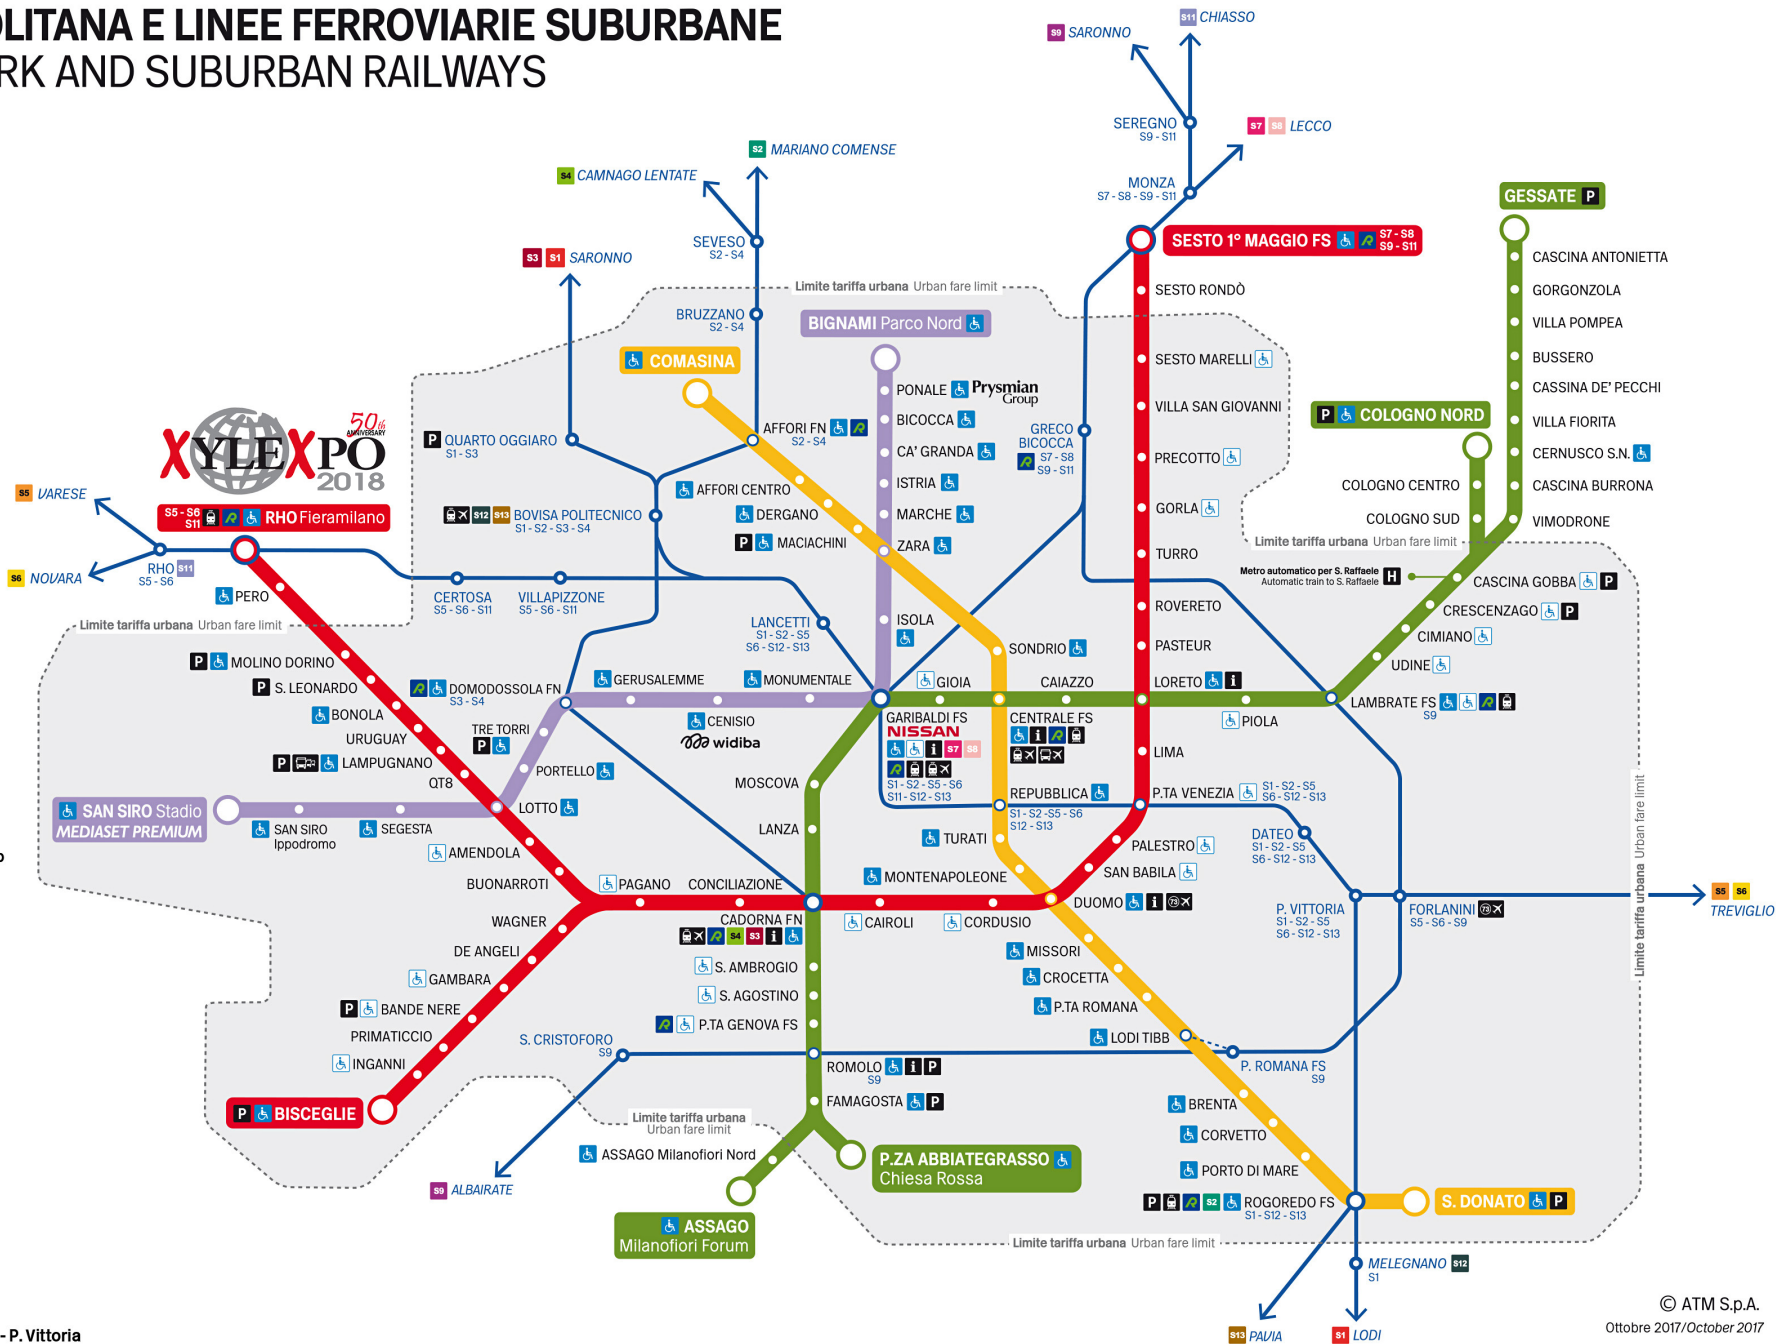

## METRO NETWORK AND SUBURBAN RAILWAYS

- M1** Metro Linea / Line 1
- M2** Metro Linea / Line 2
- M3** Metro Linea / Line 3
- M5** Metro Linea / Line 5
- Stazione accessibile (ascensori)**  
Step-free station (lifts)
- Stazione accessibile (montascale)**  
Step-free station (stairs/lifts)
- ATM Point: informazioni e punto vendita**  
ATM Point: information and sales point
- Linee ferroviarie regionali**  
Regional railways
- Interscambio con rete ferroviaria**  
Connection with railway system
- Linea 73 per Aeroporto di Linate**  
Line 73 to Linate Airport
- Bus per Aeroporto di Linate, Malpensa e Orio al Serio**  
Bus service to Linate, Malpensa and Orio al Serio Airports
- Malpensa Express**
- Terminal bus lunga percorrenza**  
Long distance bus terminal
- Parcheggio di corrispondenza ATM**  
ATM car park
- Limite tariffa urbana**  
Urban fare limit

### Linee ferroviarie suburbane

#### Suburban railways

- S1** Saronno - Milano Passante\* - Lodi
- S2** Mariano Comense - Milano Passante\* - Milano Rogoredo
- S3** Saronno - Milano Bovisa - Milano Cadorna
- S4** Camnago Lentate - Milano Bovisa - Milano Cadorna
- S5** Varese - Milano Passante\* - Treviglio
- S6** Novara - Milano Passante\* - Treviglio
- S7** Lecco - Molteno - Milano P. Garibaldi
- S8** Lecco - Carnate - Milano P. Garibaldi
- S9** Saronno - Milano Greco - Albairate
- S11** Chiasso - Milano P. Garibaldi - Rho
- S12** Melegnano - Milano Passante\* - Milano Bovisa
- S13** Pavia - Milano Passante\* - Milano Bovisa

\*STAZIONI / STATIONS:  
Lancetti - P. Garibaldi - Repubblica - P. Venezia - Dateo - P. Vittoria

© ATM S.p.A.

Ottobre 2017/October 2017